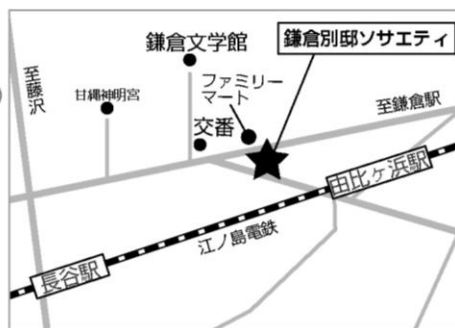

出展者

池上智子・伊坂篤子・井出貞江・尾崎哲子・葛西陽子・勝又千尋・小西奈美
小林昭一郎・佐々木夏美・島 由樹・清水景子・志村幸枝・鈴木純江
関口明日香・田中千賀子・田辺恵美・中山苑子・成島伊津子・平井万希子
宮坂恵子・柳原園子・横山 藍・若狭裕子・若月京子

賛助出展 飯室はつえ

作品写真 サニベルシェルショー 2017 ブルーリボン賞受賞
葛西陽子 島 由樹

アメリカ発祥の伝統シェルアート セーラーズバレンタイン
八角形のフレームの中に繰り広げられる繊細なシェルアート

今年は初めての鎌倉での開催ということもあり、24名の力作に加え、講師、生徒のフロリダでのシェルショーの受賞作を加えた50点余を一室に展示、ご紹介致します。

皆様お誘いあわせの上の御高覧を心よりお待ち申し上げます。

日本セーラーズバレンタイン協会 代表 飯室はつえ